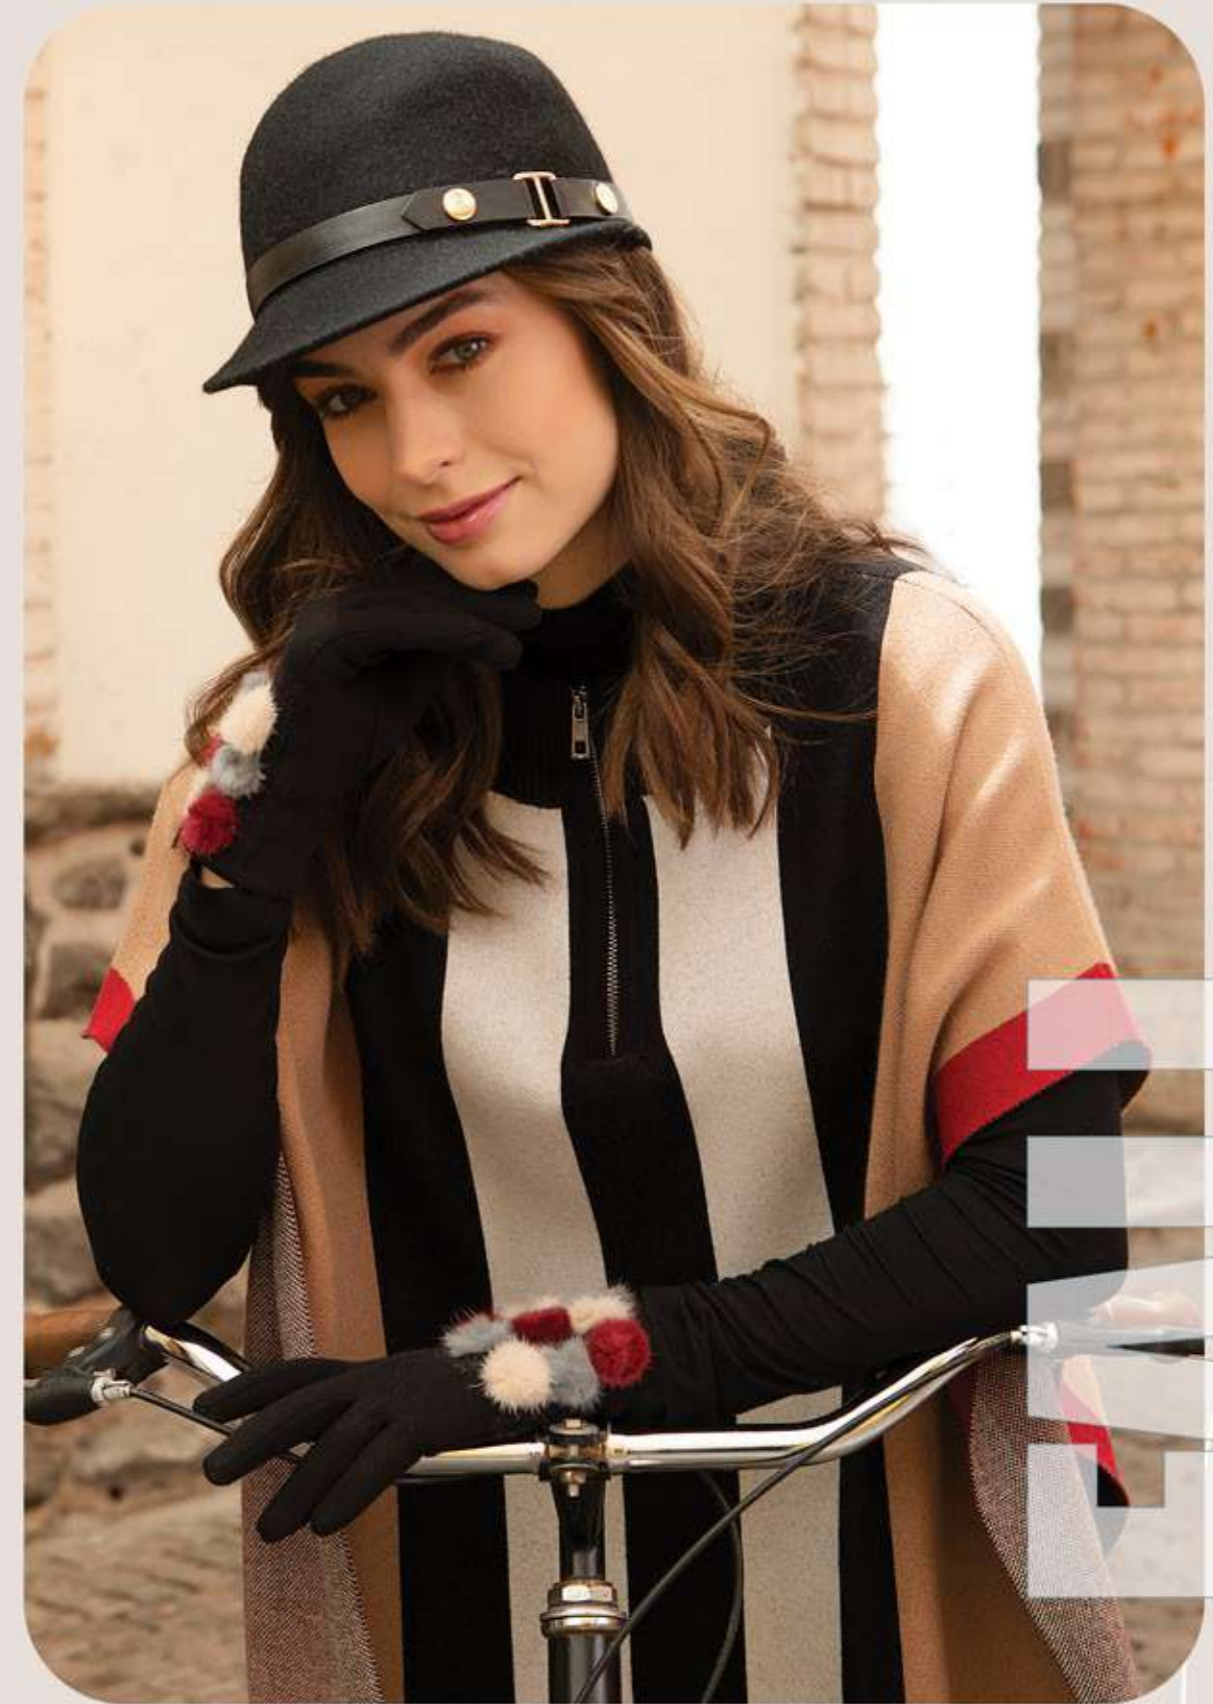

240474: SOMBRERO_UNITALLA_NEGRO, GRIS, BEIGE

Mussi