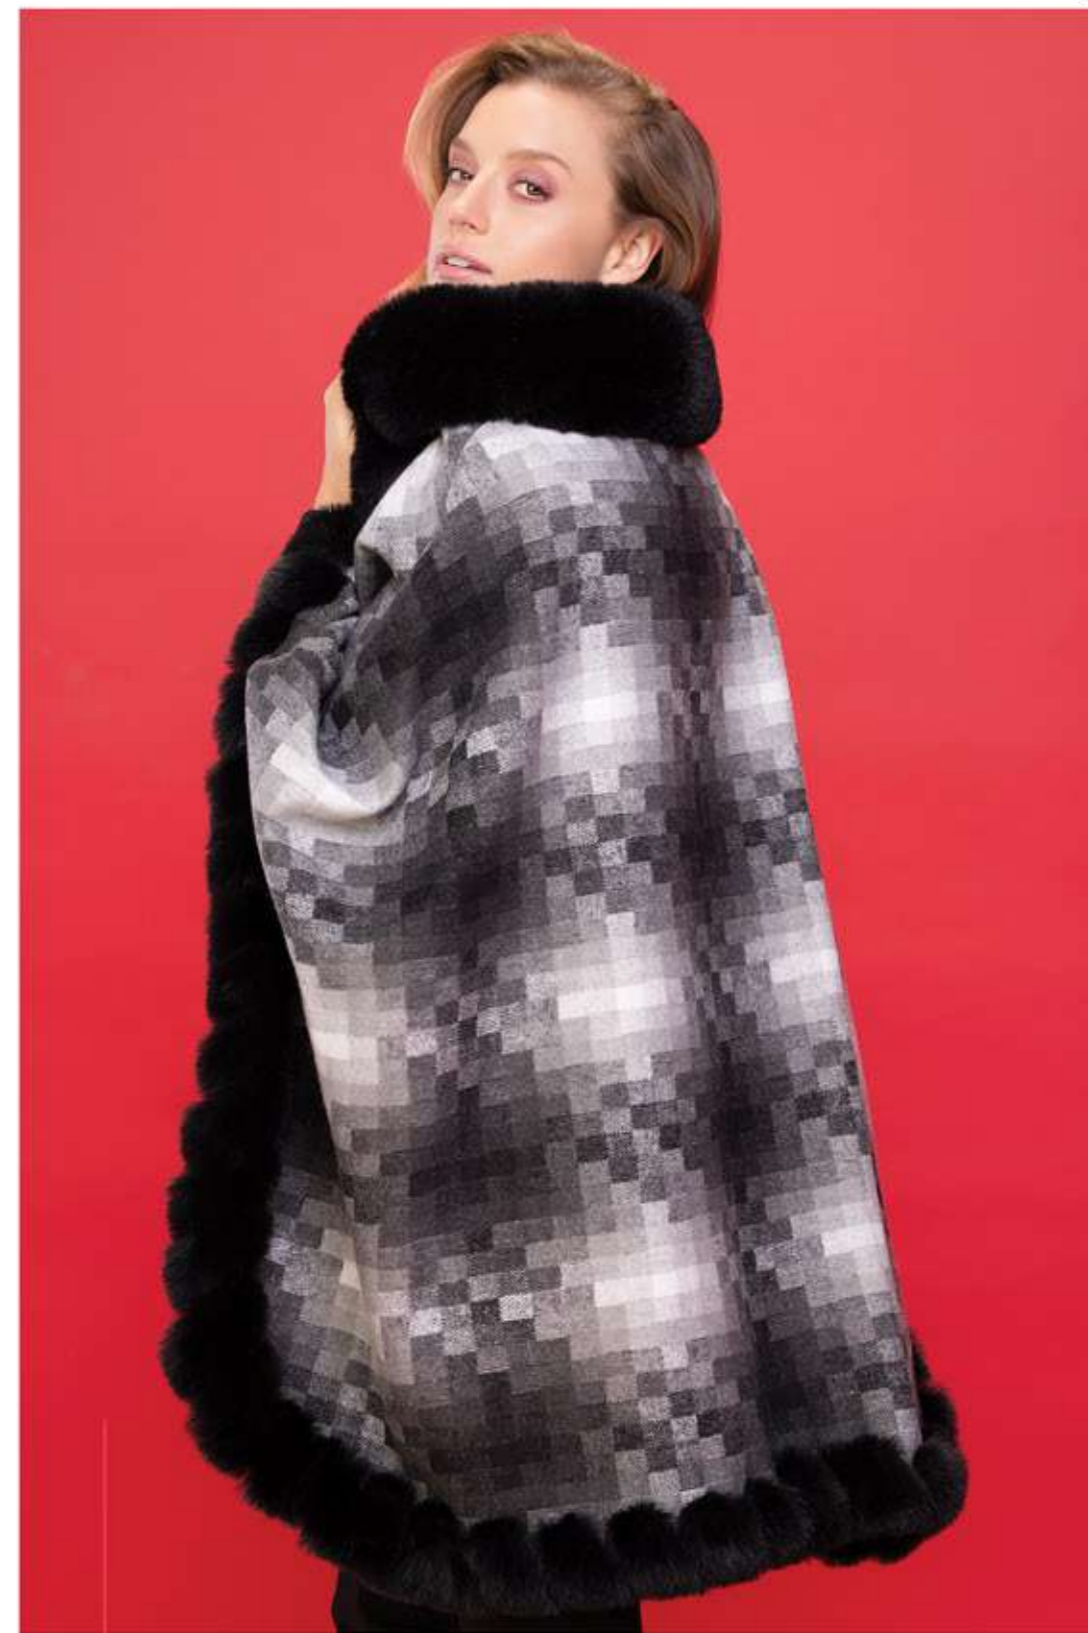

232

247443: CAPA\_UNITALLA\_CAFÉ, NEGRO

MUSSI

233

245154: SUETER\_CH, MD, GDE\_BLANCO, NEGRO,  
CAFÉ, ROJO, BEIGE, AMARILLO, FIUSHA, NARANJA,  
VERDE, CAMELLO

247443: CAPA\_UNITALLA\_NEGRO, CAFÉ

Playa: 18 0507 K912 02  
Short: 18 0502 A994141