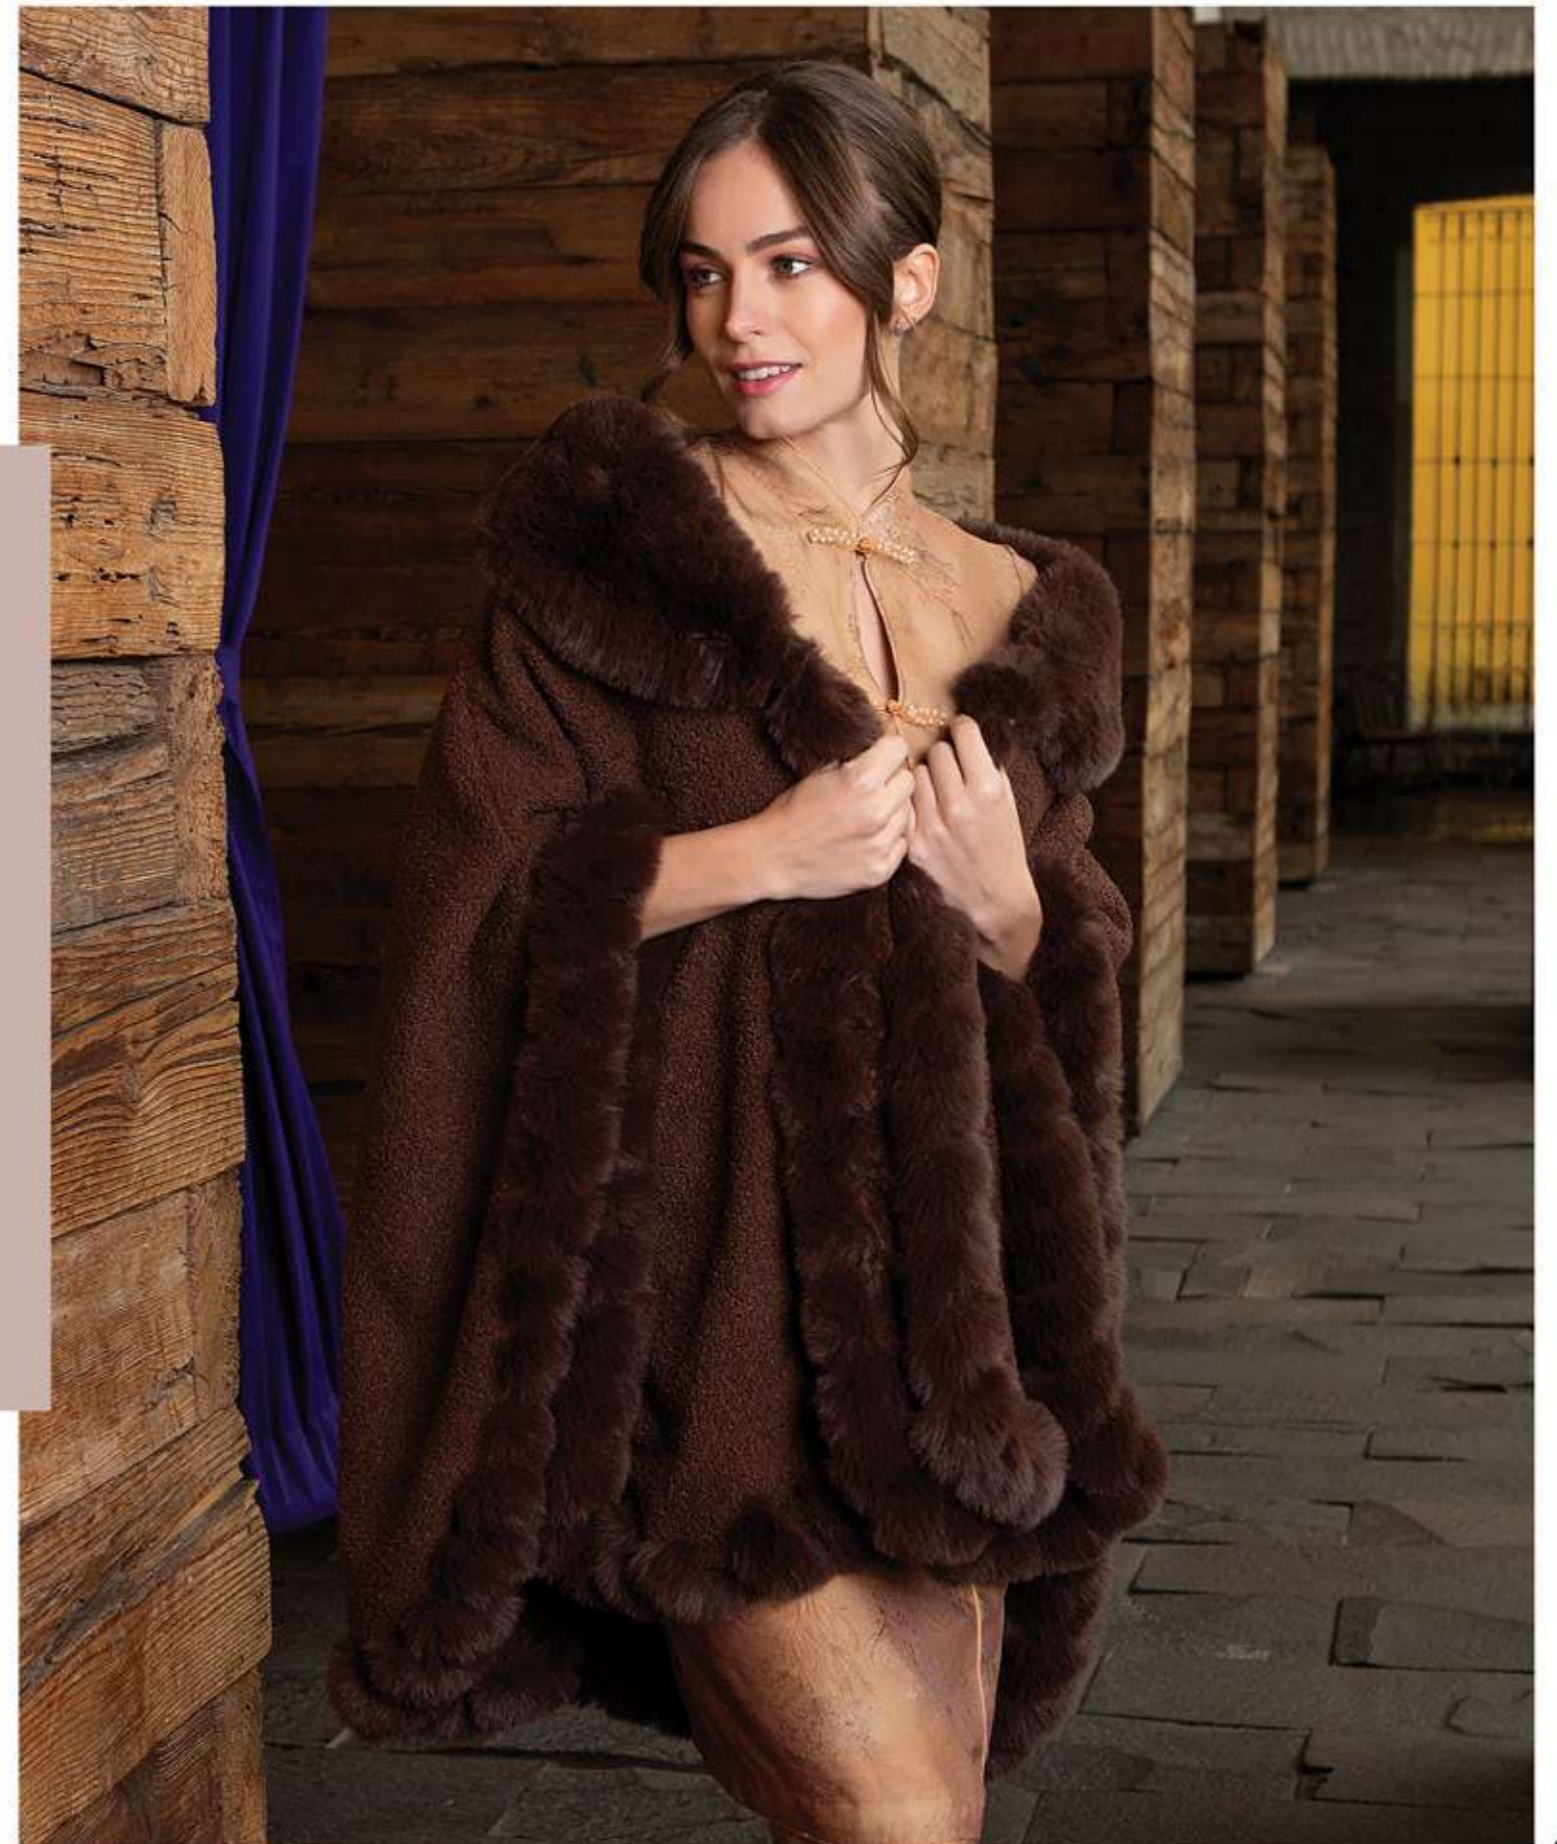

246833: VESTIDO\_26-36\_HUESO

242676: SACO\_26-36\_HUESO

241896: PANTALON\_26-36\_HUESO

242678: SACO\_26-38\_BEIGE

241039: FALDA\_26-38\_BEIGE

Mussi

*fall  
winter*

246830: VESTIDO\_26-36\_CAFÉ CLARO